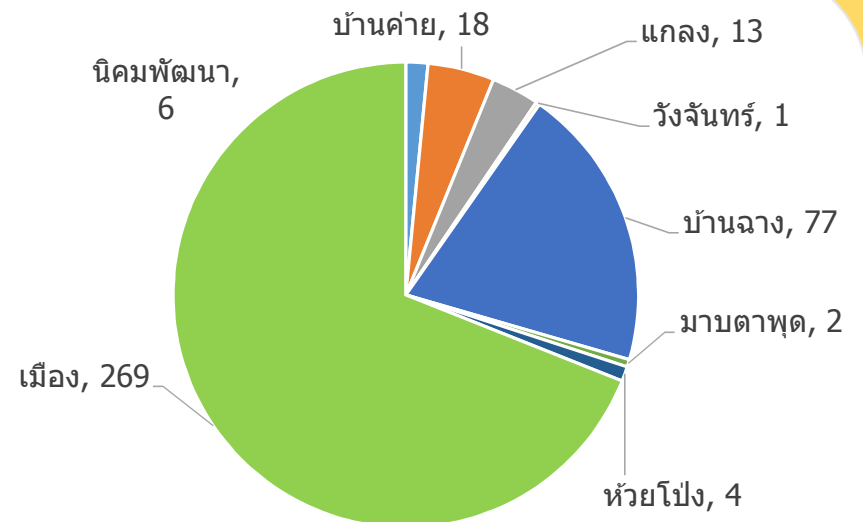

จำนวนพนักงานที่มีทะเบียนบ้านอยู่ในจังหวัดระยอง

พนักงานทั้งหมดของกลุ่มบริษัทดาว ประเทศไทย
 ที่มา: ฝ่ายทรัพยากรบุคคล ณ เดือนธันวาคม พ.ศ. 2561