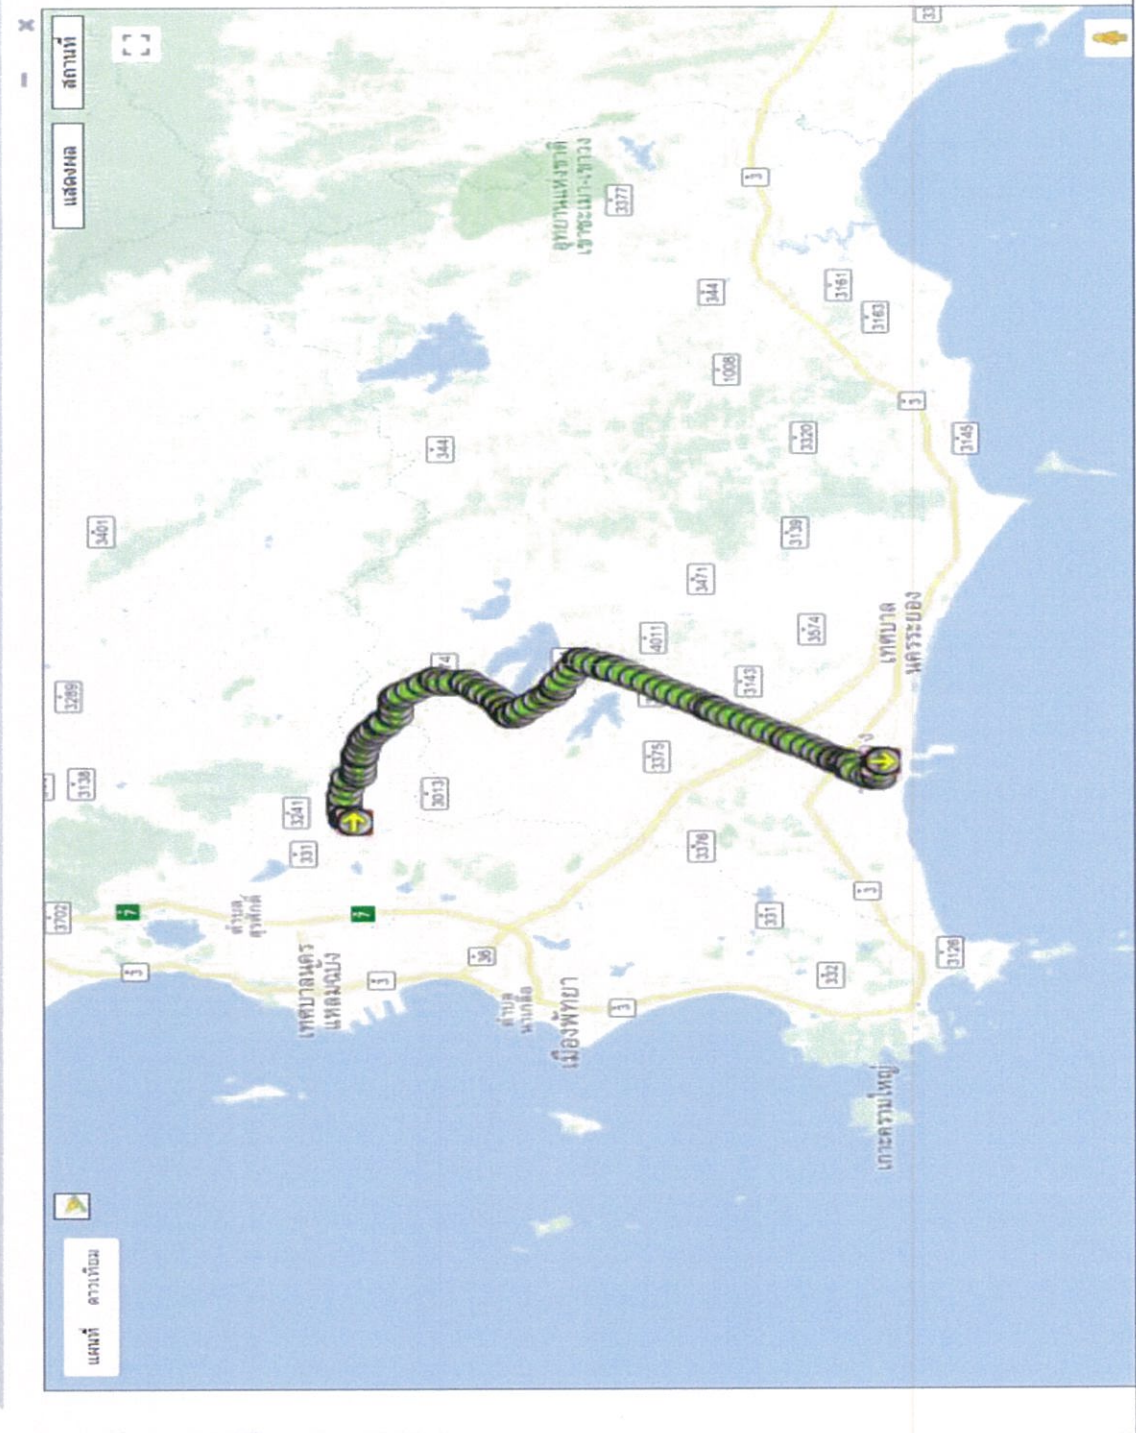

กลุ่มรถ:   70-0812/70-0812  
 วันที่:   2018-08-12  
 เวลา:   14:30

**บริษัท วันลิ่ง เทคโนโลยี จำกัด**

พนักงานขับรถ	จำรัส
ระยะทางรวม	67.4 กม.
ส่วนแบ่ง	<ul style="list-style-type: none"> <li> 12 ก.ย. 61 10:00:39</li> <li>ด. มบตาพร</li> <li>อ. เมืองระนอง</li> <li>จ. ระนอง</li> <li>ความเร็ว : 0 กม./ชม.</li> <li>ระยะทางรวม : 0.0 กม.</li> <li>C : -</li> <li> 12 ก.ย. 61 10:01:39</li> <li>ด. มบตาพร</li> <li>อ. เมืองระนอง</li> <li>จ. ระนอง</li> <li>ความเร็ว : 0 กม./ชม.</li> <li>ระยะทางรวม : 0.0 กม.</li> <li>C : -</li> <li> 12 ก.ย. 61 10:02:39</li> <li>ด. มบตาพร</li> <li>อ. เมืองระนอง</li> </ul>