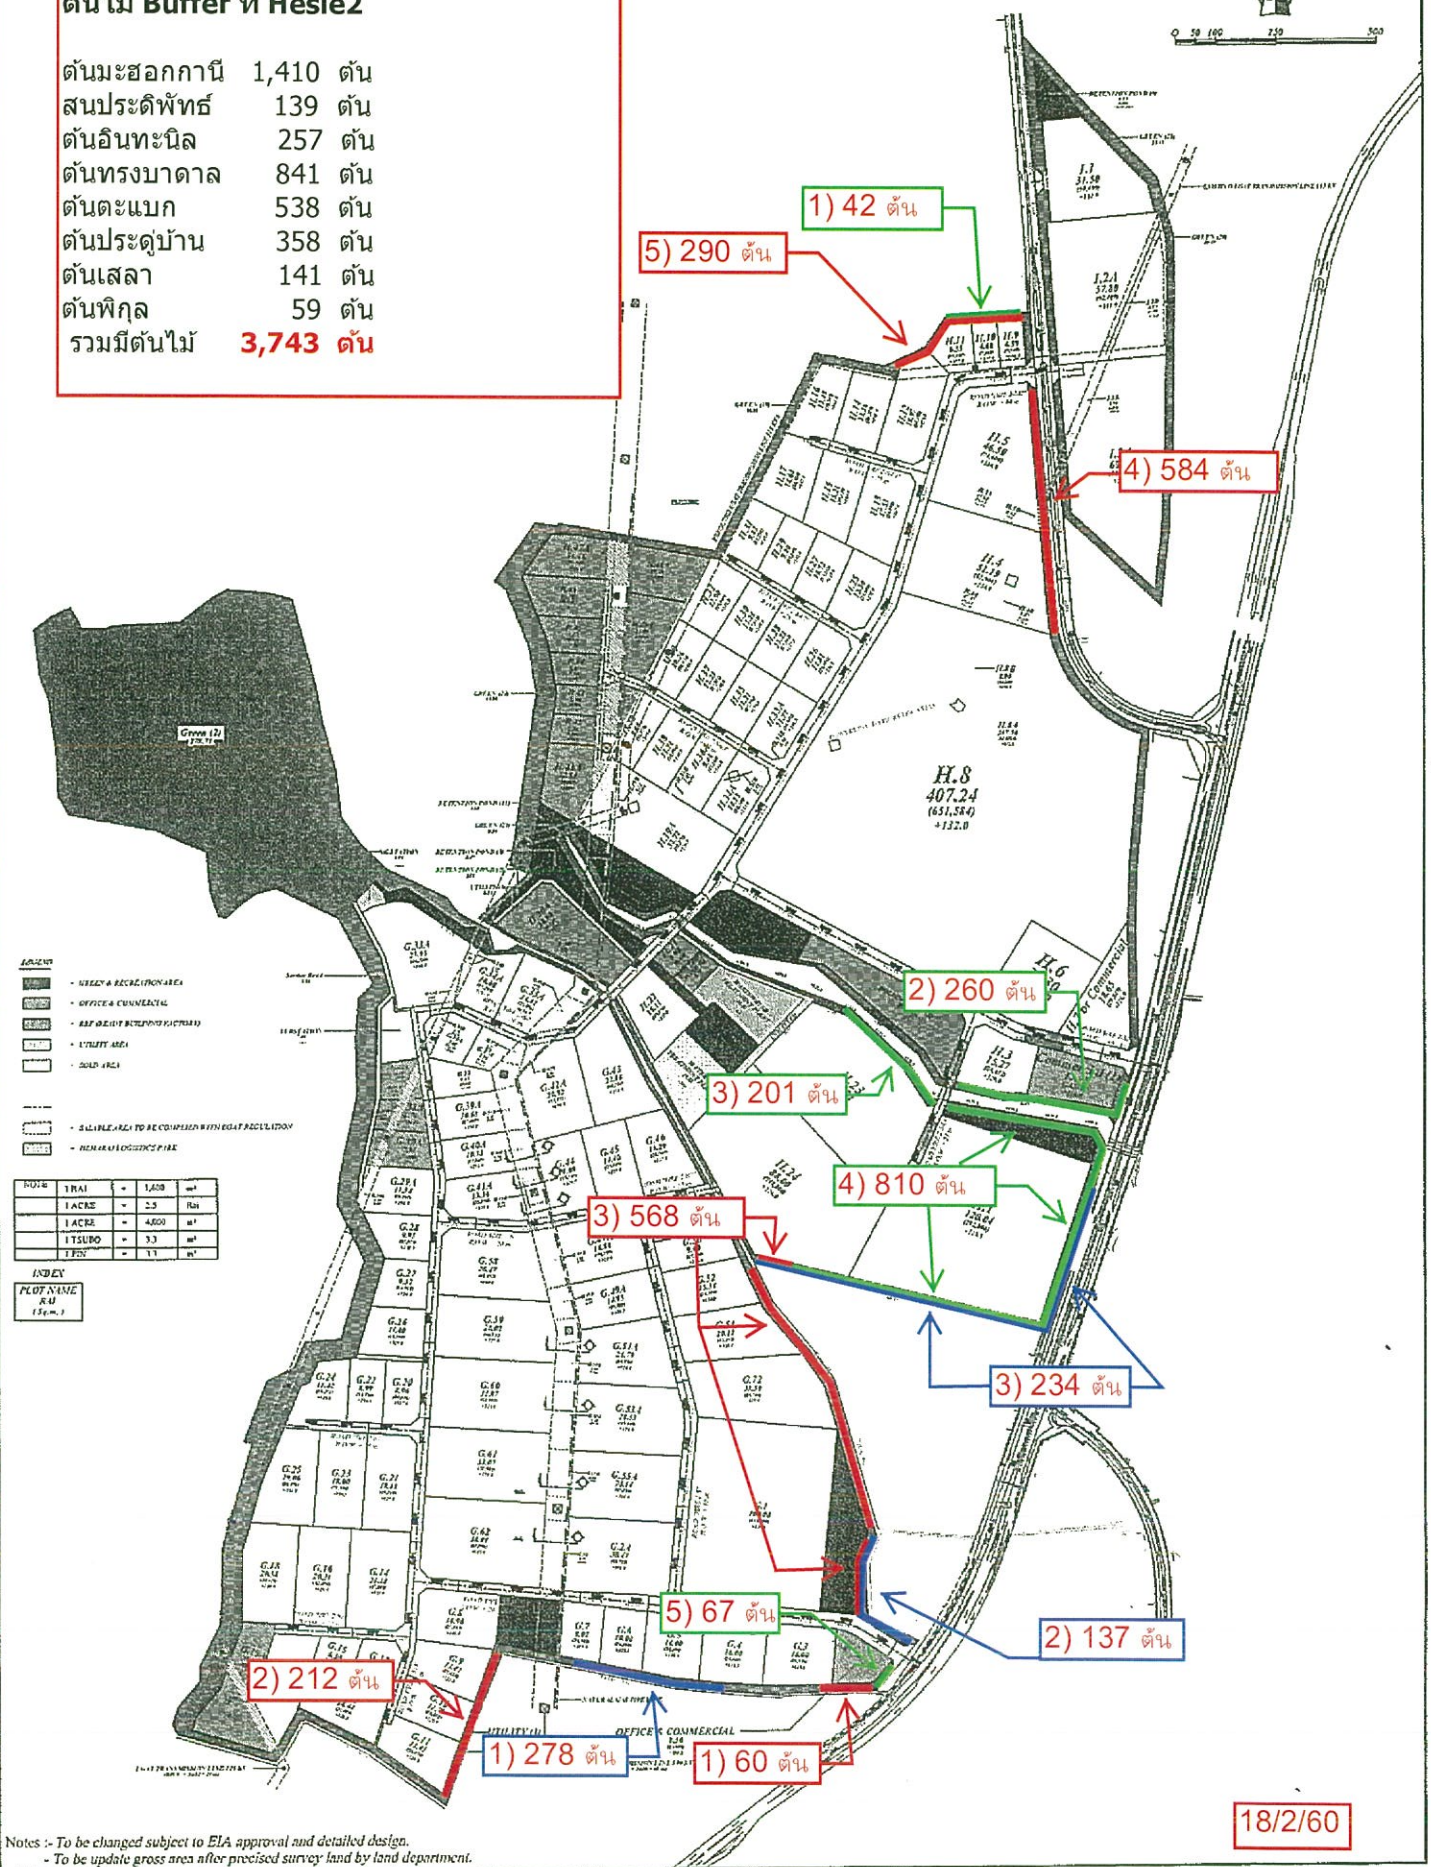

ต้นไม้ Buffer ที่ Hesie2

ต้นไม้สะอึกกานี	1,410 ต้น
สนประดิพัทธ์	139 ต้น
ต้นอินทนิล	257 ต้น
ต้นทรงบาดาล	841 ต้น
ต้นตะแบก	538 ต้น
ต้นประดู่บ้าน	358 ต้น
ต้นเสลา	141 ต้น
ต้นพิกุล	59 ต้น
รวมมีต้นไม้	3,743 ต้น

TRAI	=	1,608	m ²
LACKE	=	23	Rm
LACER	=	4800	m ²
TSURO	=	33	m ²
TRSE	=	11	m ²

INDEX
PLOT NAME
G.1

Notes :- To be changed subject to EIA approval and detailed design.
- To be update gross area after precised survey land by land department.