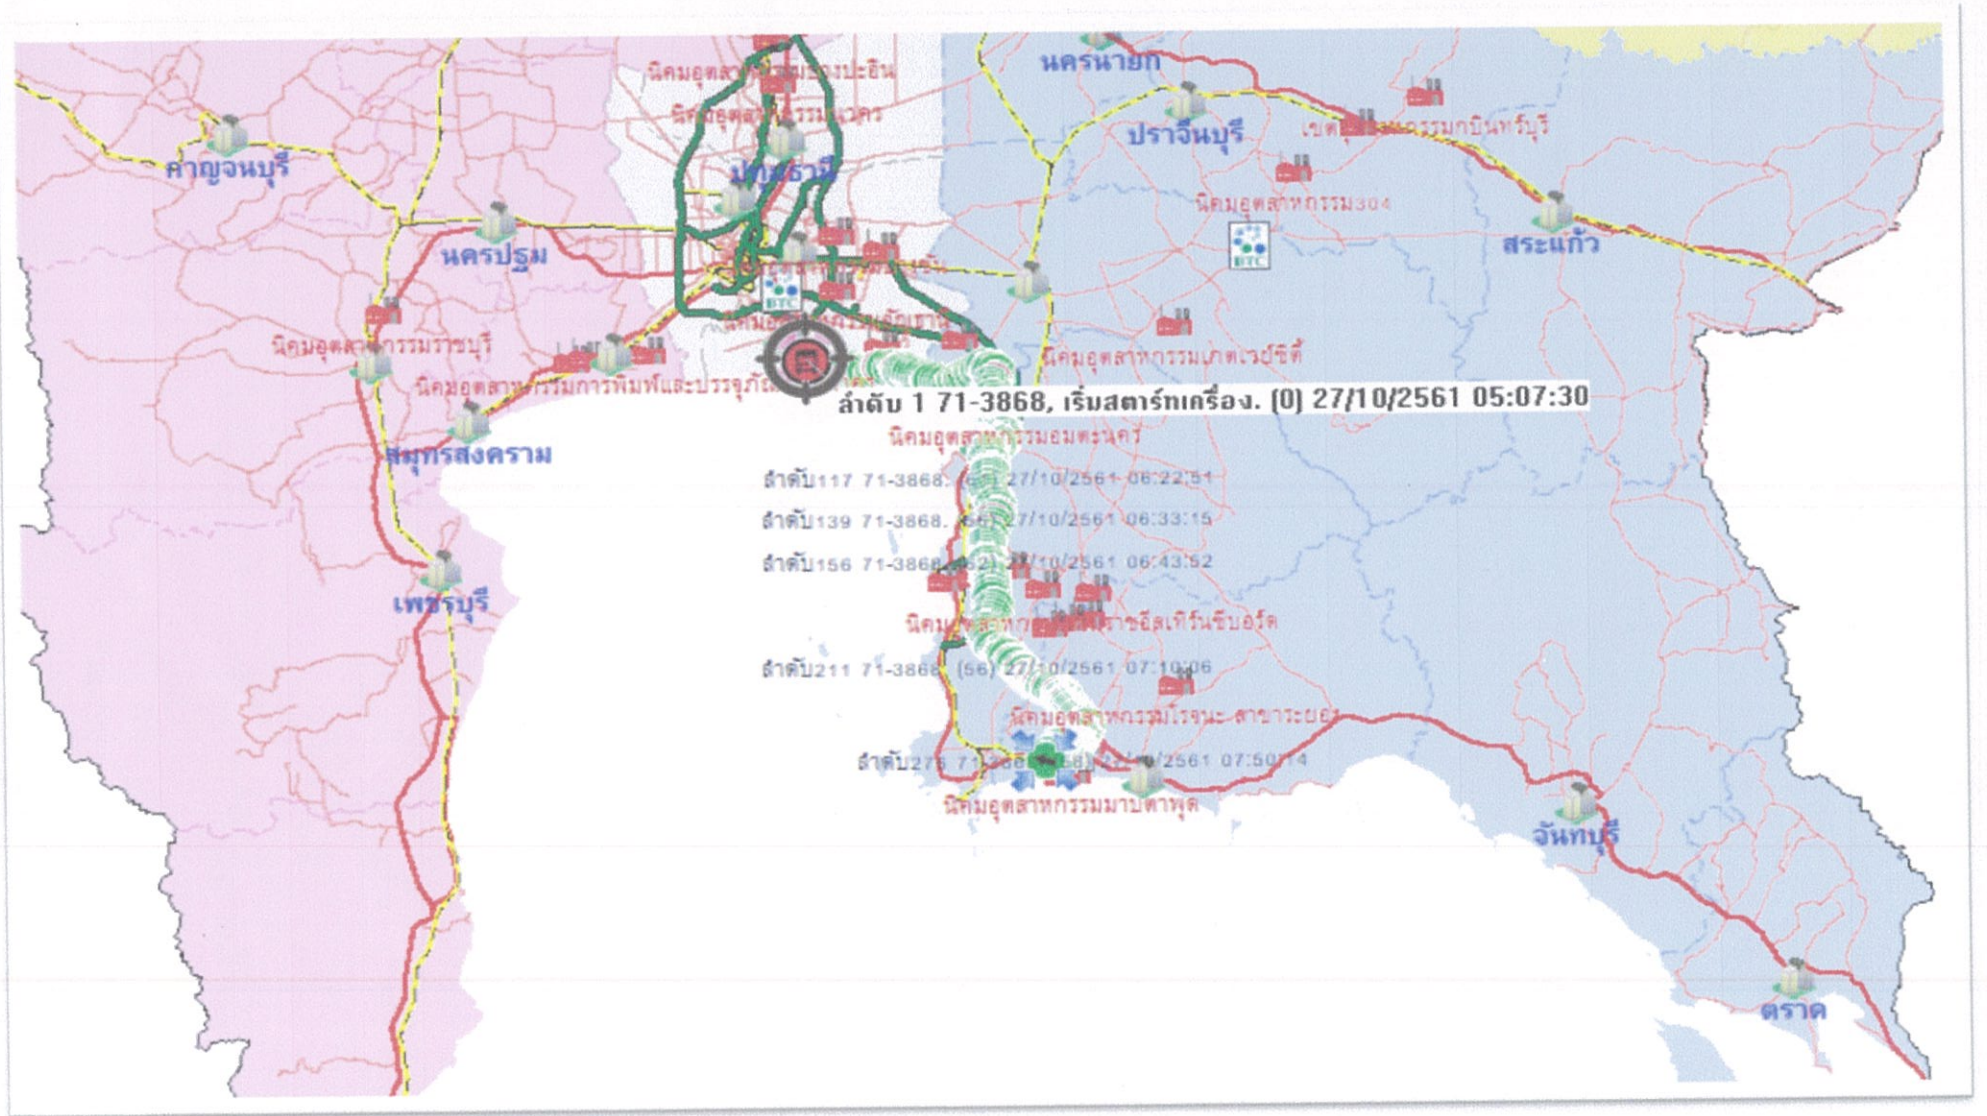

แผนที่บ.สยามเลเท็กซ์สังเคราะห์ (นิคมเอเชีย) ทบ.71-3868 สป. วันที่ 27-10-2561.

เลขข้างรถ : 71-3868 สป.

เริ่มบันทึก (วัน /เดือน/ปี @ ชั่วโมง:นาที:วินาที)	สิ้นสุดบันทึก (วัน /เดือน/ปี @ ชั่วโมง:นาที:วินาที)	รวมเวลา (ชั่วโมง:นาที:วินาที)	ระยะทาง (กม.)	สถานะ	ความเร็วสูงสุด (กม./ชม.)	สถานี/ตำแหน่ง
27 ต.ค. 61 @ 09 : 42	27 ต.ค. 61 @ 10 : 29	00:47:08	.01	จอดไม่ดับเครื่อง	0	บ้านฉาง บ้านฉาง ระยอง
27 ต.ค. 61 @ 10 : 29	27 ต.ค. 61 @ 10 : 33	00:04:24	.43	รถวิ่ง	14	บ้านฉาง บ้านฉาง ระยอง
27 ต.ค. 61 @ 10 : 33	27 ต.ค. 61 @ 10 : 35	00:01:11	.00	จอดไม่ดับเครื่อง	0	บ้านฉาง บ้านฉาง ระยอง
27 ต.ค. 61 @ 10 : 35	27 ต.ค. 61 @ 10 : 40	00:05:03	.22	รถวิ่ง	7	บ้านฉาง บ้านฉาง ระยอง
27 ต.ค. 61 @ 10 : 40	27 ต.ค. 61 @ 10 : 48	00:07:10	3.15	รถวิ่ง	52	บ้านฉาง บ้านฉาง ระยอง
27 ต.ค. 61 @ 10 : 48	27 ต.ค. 61 @ 10 : 58	00:10:13	.02	จอดไม่ดับเครื่อง	0	บ้านฉาง บ้านฉาง ระยอง
27 ต.ค. 61 @ 10 : 58	27 ต.ค. 61 @ 14 : 12	03:14:26	154.13	รถวิ่ง	60	บ้านฉาง บ้านฉาง ระยอง
27 ต.ค. 61 @ 14 : 12	27 ต.ค. 61 @ 14 : 13	00:01:12	.01	จอดไม่ดับเครื่อง	0	แพรक्षा เมืองสมุทรปราการ สมุทรปราการ
27 ต.ค. 61 @ 14 : 13	27 ต.ค. 61 @ 14 : 16	00:02:52	.13	รถวิ่ง	9	แพรक्षा เมืองสมุทรปราการ สมุทรปราการ
27 ต.ค. 61 @ 14 : 16	27 ต.ค. 61 @ 14 : 20	00:03:27	.02	จอดไม่ดับเครื่อง	0	บมจ.อัครีปราการ
27 ต.ค. 61 @ 14 : 20	27 ต.ค. 61 @ 14 : 25	00:05:08	.08	รถวิ่ง	8	บมจ.อัครีปราการ
27 ต.ค. 61 @ 14 : 25	27 ต.ค. 61 @ 14 : 26	00:00:44	.01	จอดรถ	0	บมจ.อัครีปราการ